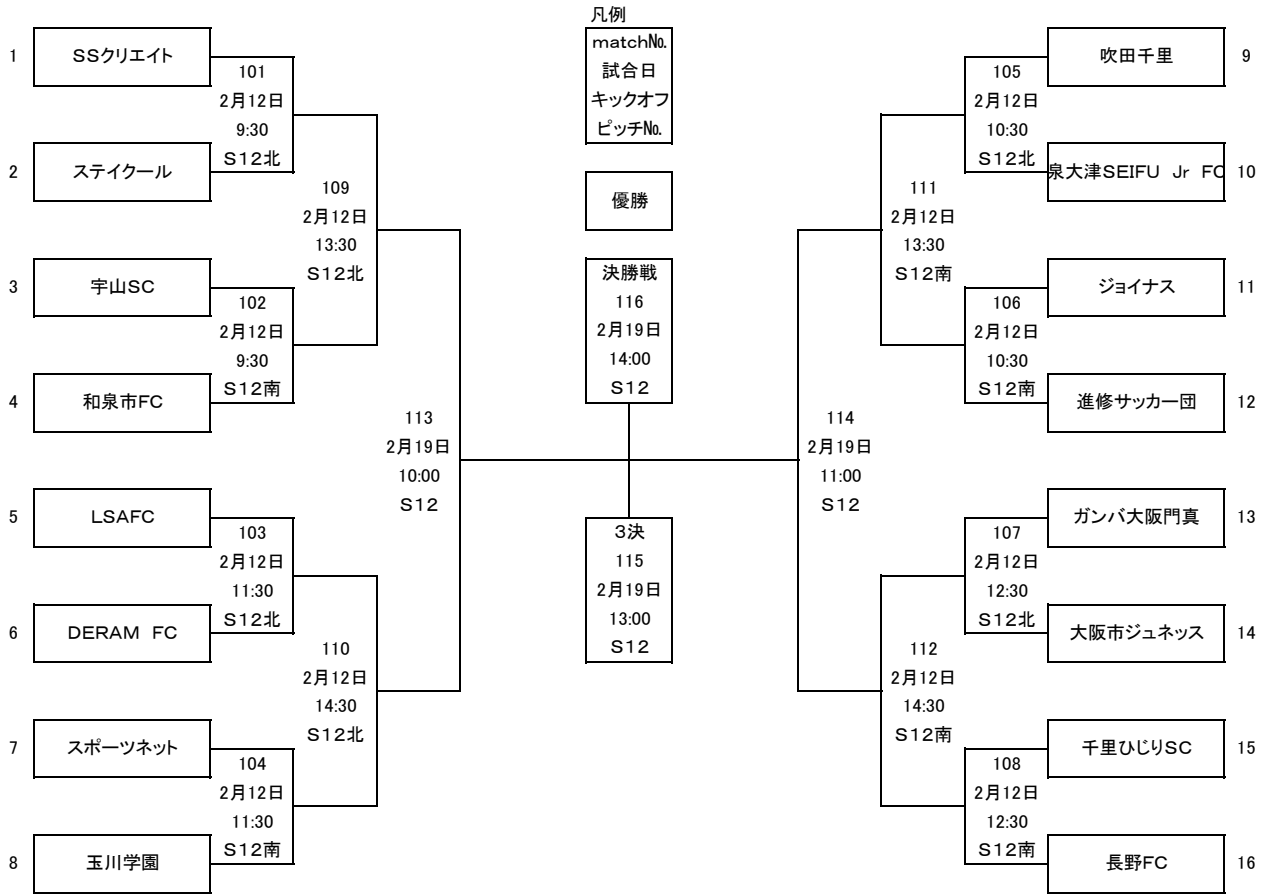

チビリンピック2012

中央大会 トーナメント表

2月12日 S13ピッチをアップ用グラウンドとしておさえています。各チームご自由にお使いください。